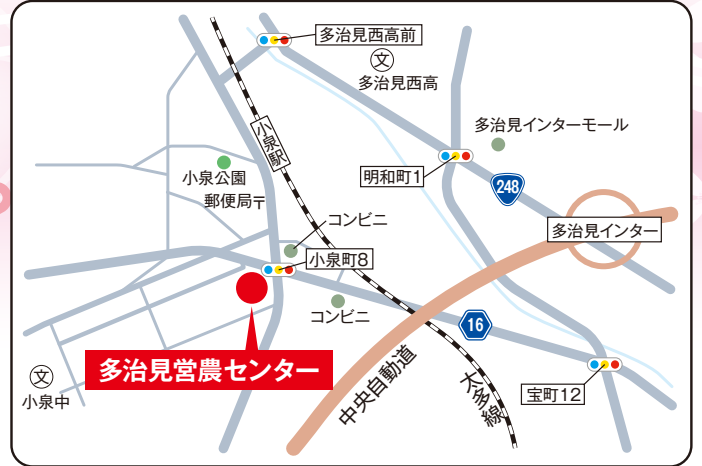

●表示価格は、**税込みお持ち帰特価**です。また配送をご希望の方には、**別途配送料金**を頂きます。詳しくは、スタッフまでお尋ねください。

JAとうと **多治見営農センター**
多治見市小泉町8-57 TEL0572-27-2914

場所 JAとうと 多治見営農センター 特設会場

日時 2025年 **2月22日(土)** 10:00～

- 参加費/無料
 - 定員/20名様
- 要予約**

※プランターでの野菜の育て方をわかりやすく説明いたします。
興味のある方は是非ご参加ください。
※予約は多治見営業センター TEL.0572-27-2914までお願いします。