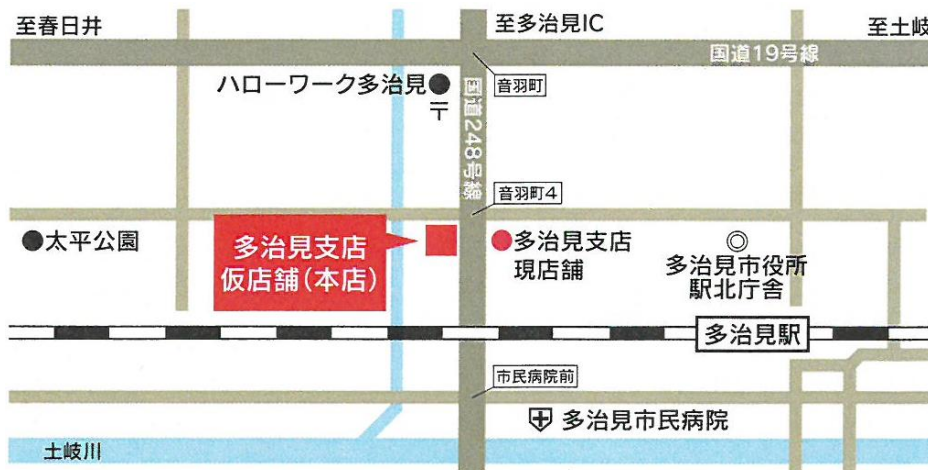

組合員・利用者の皆さま方へ

ローンプラザの店舗移転のご案内

平素は、格別のご高配を賜り厚くお礼申し上げます。

この度、多治見支店の店舗建て替えに伴い、併設しているローンプラザは、仮店舗での営業を経て、新店舗に移転することとなりました。

店舗移転に際しましては、組合員・利用者の皆さまにはご不便、ご迷惑をおかけしますが、何卒、ご理解賜りますようお願い申し上げます。

■現店舗での最終営業日 : 令和7年2月7日(金)

仮店舗(本店)での営業期間 : 令和7年2月10日(月)～3月16日(日)

■新店舗での営業開始日 : 令和7年3月17日(月)

上野町支店併設『ローン&ライフプランサポートセンター瑞浪』として営業を開始させていただきます。

【新店舗のご案内】 新住所 〒509-6124 瑞浪市一色町六丁目53番地

ローン&ライフプランサポートセンター瑞浪 TEL:0120-860-176