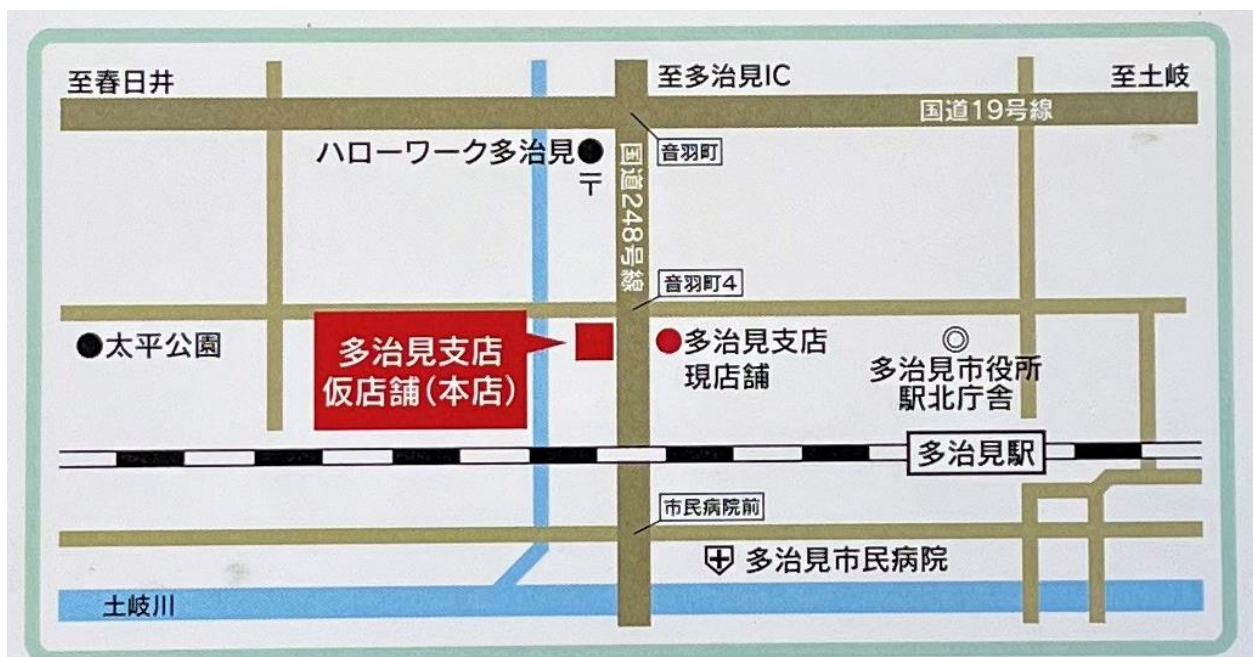

### 【ATMコーナーの営業スケジュール】

日程	2/7(金)	2/8(土)	2/9(日)	2/10(月)以降
場所				
現店舗	8:00 ~ 15:00 (15:00 営業終了)	終日休業		平常通り 平日・土日・祝日 8:00 ~ 21:00
仮店舗				