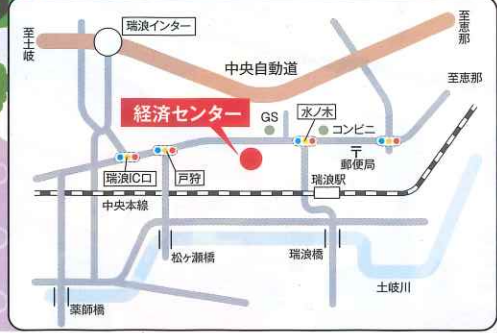

JAとうと 夢ある農業を応援します!

夏の感謝祭

令和6年

とき 令和6年8/9(金)・10日(土) AM9:00~PM4:00

ところ
JAとうと 経済センター
 瑞浪市明世町戸狩815-1
 TEL0572-68-5128

小農具生産資材コーナー
 関の刃物屋さん 8/9(金)・8/10(土)
 ご自宅の包丁・鎌・鍬などご提供!
 800円から研ぎます。お持ち下さい。

あんみつガラスコーナー
 暑さ 寒さ 結露 アルゴンガス入りペアガラス
 などの対策には... あんみつガラス