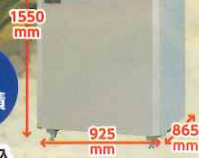

大切にしたい日本の味

低温貯蔵庫

袋が積みやすい ロータイプ

単相100V
ARG-10DSFN

通常価格
288,600円 (税込)

特別価格

259,800円 (税込)

米袋
5段積

玄米30kg 10袋

一回通し型精米機

余裕の30kgタイプ
SR458DE

通常価格
154,000円 (税込)

特別価格

138,600円 (税込)

自動停止機能付

ヌカ箱仕様

保冷式 計量米びつ

RCR-631W

通常価格
66,850円 (税込)

特別価格

53,480円 (税込)

白米
収納量
31kg

常温保存に比べて
鮮度長持ち 約2倍