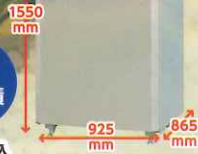

大切にしたい日本の味

低温貯蔵庫

単相100V
ARG-10DSFN

通常価格
288,600円 (税込)

特別価格

259,800円 (税込)

米袋
5段積

玄米30kg 10袋

一回通し型精米機

余裕の30kgタイプ
SR458DE

通常価格
154,000円 (税込)

特別価格

138,600円 (税込)

自動停止機能付

ヌカ箱仕様

保冷式 計量米びつ

RCR-631W

通常価格
66,850円 (税込)

特別価格

53,480円 (税込)

白米
収納量
31kg

常温保存に比べて
鮮度長持ち 約2倍

家庭用精米機

SMJ-500G

通常価格
32,800円 (税込)

特別価格

27,800円 (税込)