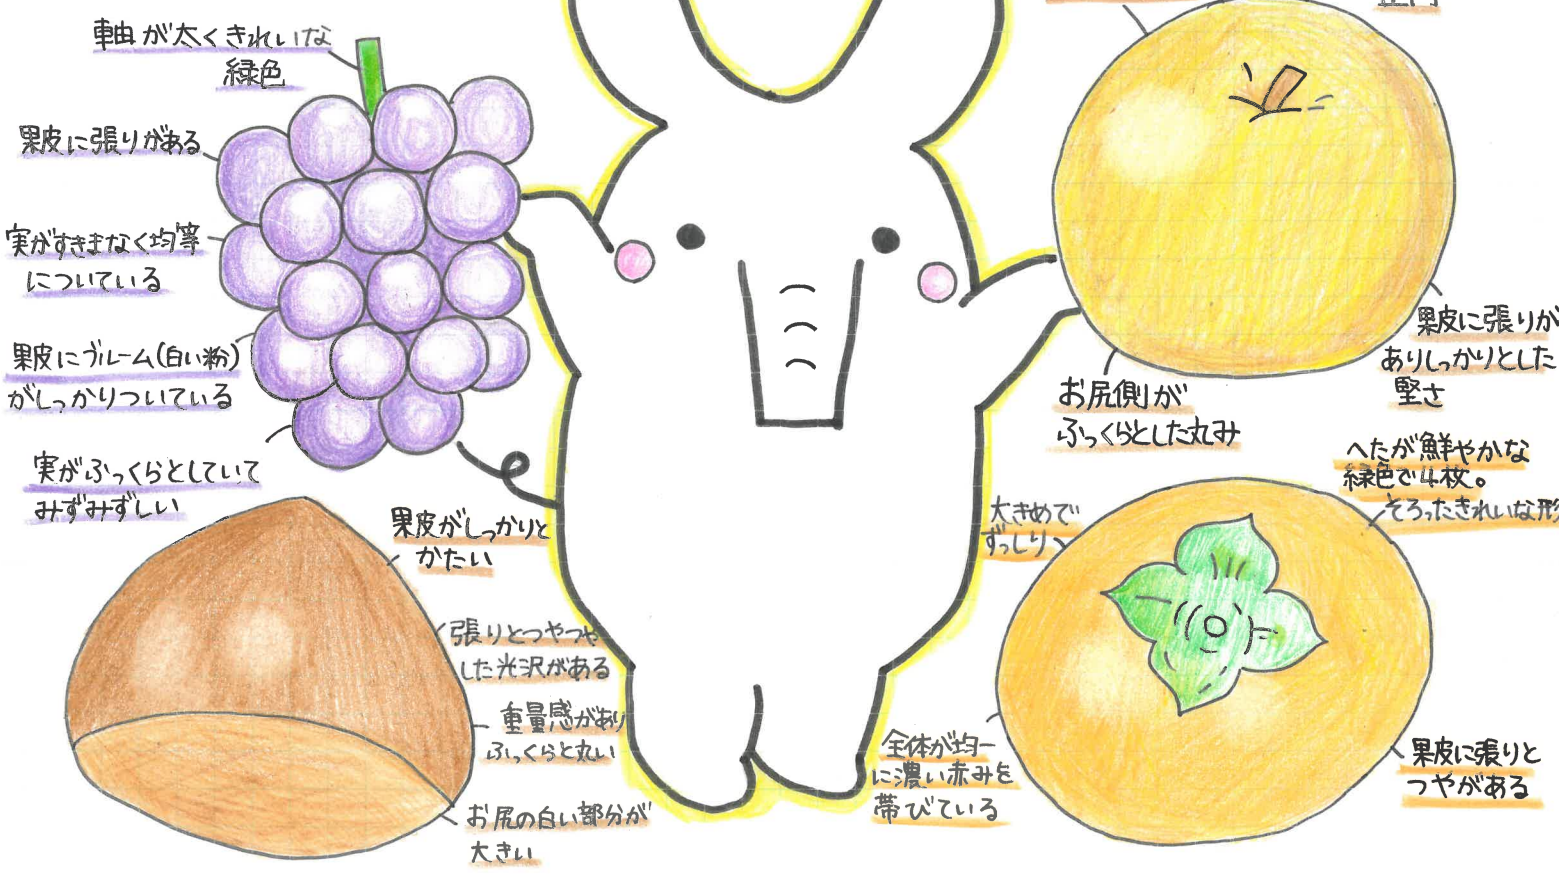

支店だより

JＡとうと 定林寺支店

土岐市泉町定林寺294-2
TEL: 0572-54-3165

食欲の秋 10月号

～フルーリの選び方～

軸が太くきれいな
緑色

果皮に張りがある

実がすまなく均等
についている

果皮にガラム(白い粉)
がしっかりとついている

実がふくらとしていて
みずみずしい

果皮がしっかりと
かたい

張りつつやせ
した光沢がある

重量感があ
りふくらと丸い

お尻の白い部分が
大きい

色むらがない

軸が太く上から見ると
正円

お尻側が
ふくらとした丸み

果皮に張りか
りしかりとした
堅さ

へたが魚やかな
緑色で4枚。
そろ、たまきれいな形

大きめで
ずしりん

全体が均
等に濃い赤みを
帯びている

果皮に張り
とつやがある

＜年金のお受け取りはJAで！＞

JAにすると...

- **特典がいっぱい!**
- **身近で安心!** 面倒なお手続きはJAでお手伝いいたします
- **全国どこでも引き出し!**

年金の受取先変更は
とても簡単です

＜詐欺被害に注意！＞

- **キャッシュカードを見せない**
- **暗証番号を言わない**
- **不審な電話、メールにも注意**